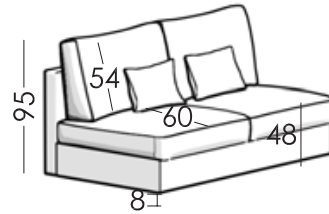

## Maße

|                   |       |
|-------------------|-------|
| Breite:           | cm    |
| Höhe:             | 95cm  |
| Tiefe:            | 105cm |
| Sitzhöhe:         | 48cm  |
| Armlehnehöhe:     | cm    |
| Rückenlehnehöhe:  | 54cm  |
| Tiefe wenn offen: | 205cm |